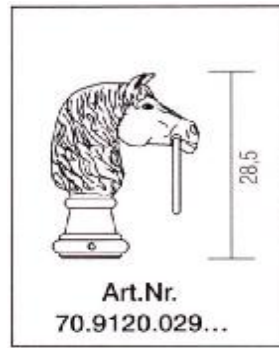

# Einzelteile für Poller / Wegweiser

Preise inkl. MwSt.

79,00 €

106,00 €

55,00 €

39,00 €

143,00 €

222,00 €

129,00 €

221,00 €

20,00 €

168,00 €

296,00 €

88,00 €

115,00 €

99,00 €