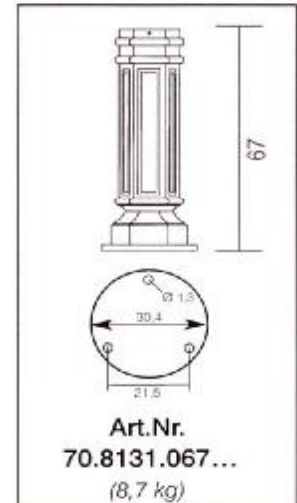

Einzelteile für Poller / Wegweiser

Preise inkl. MwSt.

79,00 €

106,00 €

55,00 €

39,00 €

143,00 €

222,00 €

129,00 €

221,00 €

20,00 €

168,00 €

296,00 €

88,00 €

115,00 €

99,00 €