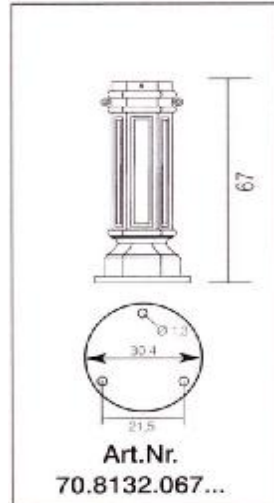

# Einzelteile für Poller / Wegweiser

Preise inkl. MwSt.

79,00 €

106,00 €

55,00 €

39,00 €

143,00 €

222,00 €