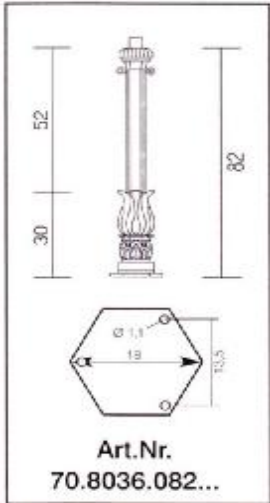

# Einzelteile für Poller / Wegweiser

Preise inkl. MwSt.

79,00 €

106,00 €

55,00 €

39,00 €

143,00 €

222,00 €