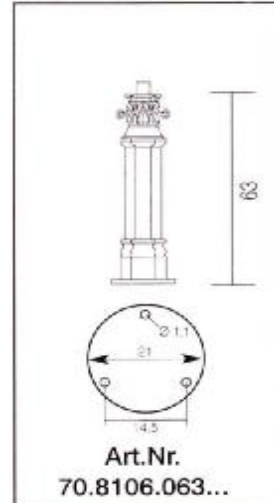

# Einzelteile für Poller / Wegweiser

Preise inkl. MwSt.

79,00 €

106,00 €

55,00 €

39,00 €

143,00 €

222,00 €