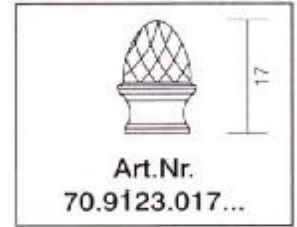

# Einzelteile für Poller / Wegweiser

Preise inkl. MwSt.

79,00 €

106,00 €

55,00 €

39,00 €

143,00 €

222,00 €