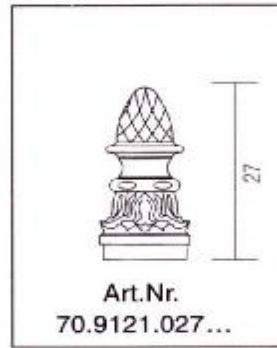

# Einzelteile für Poller / Wegweiser

Preise inkl. MwSt.

79,00 €

106,00 €

55,00 €

39,00 €

143,00 €

222,00 €