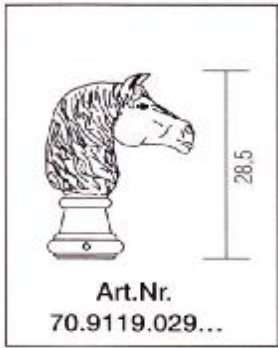

# Einzelteile für Poller / Wegweiser

Preise inkl. MwSt.

79,00 €

106,00 €

55,00 €

39,00 €

143,00 €

222,00 €

129,00 €

221,00 €

20,00 €

168,00 €

296,00 €

88,00 €

115,00 €

99,00 €