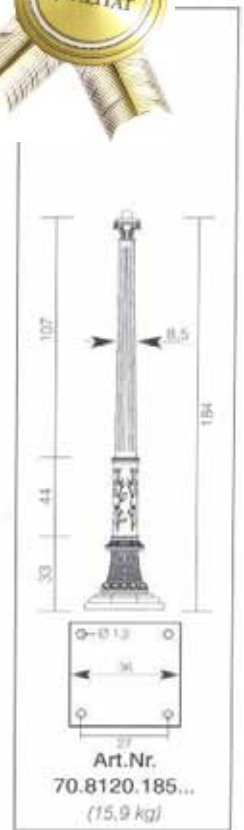

# Verteiler für mehrarmige Kandelaber

				70.9002.020 - 220,00€	70.9003.020 - 253,00€	70.9004.020 - 286,00€	
				70.9032.038 - 230,00€	70.9033.038 - 287,00€	70.9034.038 - 344,00€	
				70.9042.040 - 422,00€	70.9043.040 - 574,00€	70.9044.040 - 726,00€	
				70.9053.047 - 300,00€	70.9054.047 - 400,00€	70.9055.047 - 500,00€	
				70.9062.051 - 598,00€	70.9063.051 - 852,00€	70.9064.051 - 1107,00€	
				159,00 €	72,00 €	23,00 €	16,00 €

# Auswahl an Masten / Sockeln

1.493,00 €

670,00 €

2.206,00 €

566,00 €

550,00 €

466,00 €

448,00 €

392,00 €

288,00 €

310,00 €

245,00 €

156,00 €

82,00 €

166,00 €

62,00 €