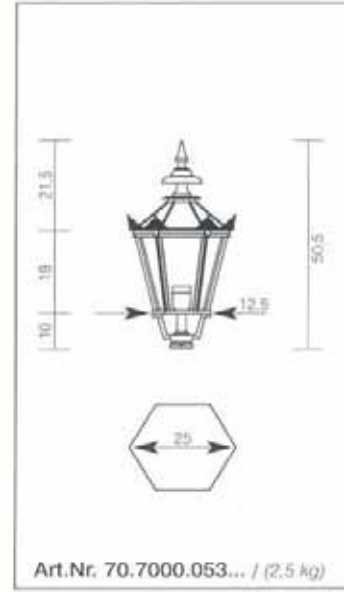

173,00 €

148,00 €