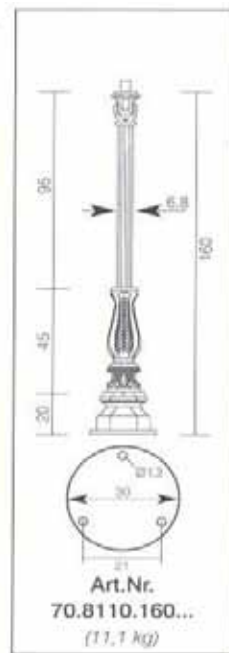

# Verteiler für mehrarmige Kandelaber

				70.9002.020 - 220,00€	70.9003.020 - 253,00€	70.9004.020 - 286,00€	
				70.9032.038 - 230,00€	70.9033.038 - 287,00€	70.9034.038 - 344,00€	
				70.9042.040 - 422,00€	70.9043.040 - 574,00€	70.9044.040 - 726,00€	
				70.9053.047 - 300,00€	70.9054.047 - 400,00€	70.9055.047 - 500,00€	
				70.9062.051 - 598,00€	70.9063.051 - 852,00€	70.9064.051 - 1107,00€	
				159,00 €	72,00 €	23,00 €	16,00 €

# Auswahl an Masten / Sockeln

1.493,00 €

670,00 €

2.206,00 €

566,00 €

550,00 €

466,00 €

448,00 €