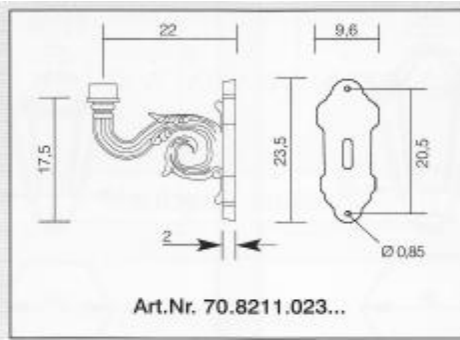

Auswahl an Armen

87,00 €

50,00 €

38,00 €

154,00 €

57,00 €

49,00 €

272,00 €

100,00 €

Auswahl an Leiterstützen

79,00€

115,00€

99,00€

134,00€