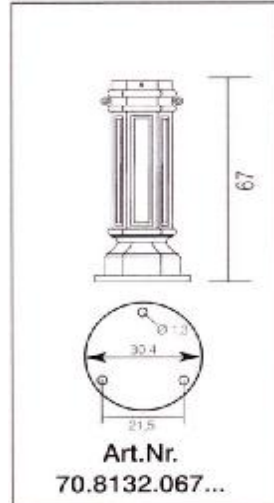

# Einzelteile für Poller / Wegweiser

Preise inkl. MwSt.

87,00 €

118,00 €

61,00 €

44,00 €

159,00 €

245,00 €