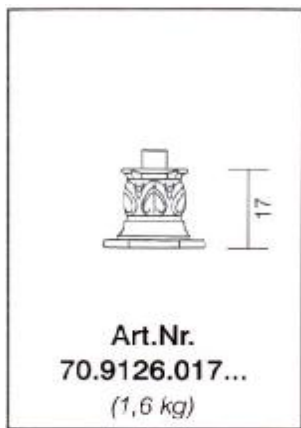

Einzelteile für Poller / Wegweiser

Preise inkl. MwSt.

87,00 €

118,00 €

61,00 €

44,00 €

159,00 €

245,00 €

143,00 €

245,00 €

23,00 €

212,00 €

329,00 €

115,00 €

127,00 €

110,00 €