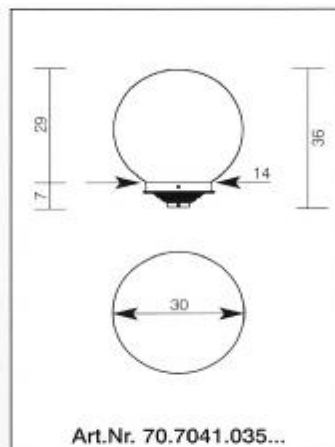

Auswahl an Hauben

Preise inkl. Mwst.

300,00 €

226,00 €

252,00 €

179,00 €

273,00 €

218,00 €

143,00 €

123,00 €

79,00 €

70,00 €

Eckornament Innenecke

Art. 70.4501.033

Eckornament Außenecke

Art. 70.4500.033

H 33cm, T 25cm

je 106,00€

passend für Wandarme

8210-8212, 8220, 8221