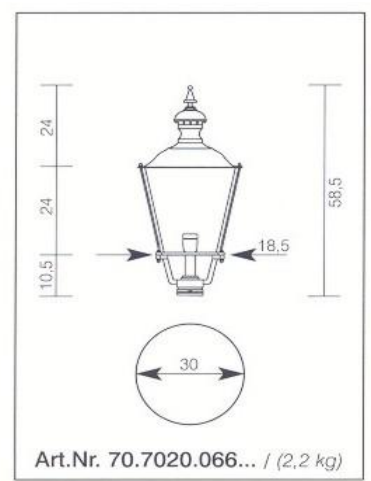

Auswahl an Hauben

Preise inkl. Mwst.

300,00 €

226,00 €

252,00 €

179,00 €

273,00 €

218,00 €

143,00 €

123,00 €

79,00 €

70,00 €

Eckornament Innenecke

Art. 70.4501.033

Eckornament Außenecke

Art. 70.4500.033

H 33cm, T 25cm

je 106,00€

passend für Wandarme

8210-8212, 8220, 8221