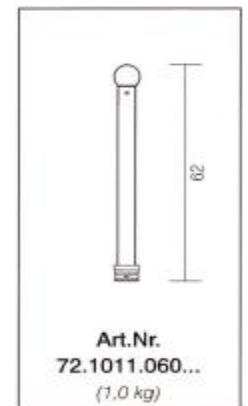

# Einzelteile für Poller / Wegweiser

Preise inkl. MwSt.

87,00 €

118,00 €

61,00 €

44,00 €

159,00 €

245,00 €

143,00 €

245,00 €

23,00 €

212,00 €

329,00 €

115,00 €

127,00 €

110,00 €