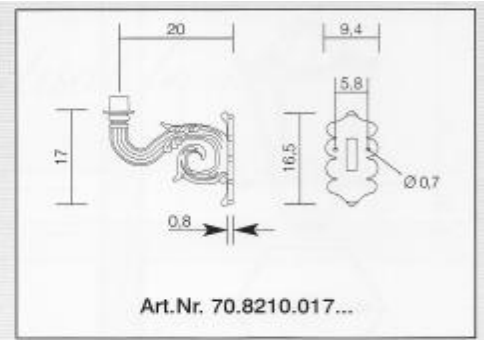

Auswahl an Armen

87,00 €

50,00 €

38,00 €

154,00 €

57,00 €

49,00 €

272,00 €

100,00 €

Auswahl an Leiterstützen

79,00€

115,00€

99,00€

134,00€