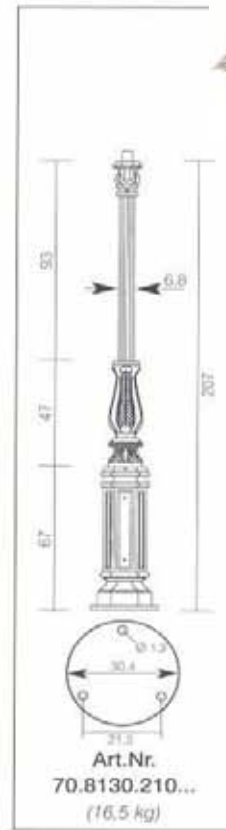

# Verteiler für mehrarmige Kandelaber

				70.9002.020 - 220,00€	70.9003.020 - 253,00€	70.9004.020 - 286,00€	
				70.9032.038 - 230,00€	70.9033.038 - 287,00€	70.9034.038 - 344,00€	
				70.9042.040 - 422,00€	70.9043.040 - 574,00€	70.9044.040 - 726,00€	
				70.9053.047 - 300,00€	70.9054.047 - 400,00€	70.9055.047 - 500,00€	
				70.9062.051 - 598,00€	70.9063.051 - 852,00€	70.9064.051 - 1107,00€	
				159,00 €	72,00 €	23,00 €	16,00 €

# Auswahl an Masten / Sockeln

1.493,00 €

670,00 €

2.206,00 €

566,00 €

550,00 €

466,00 €

448,00 €