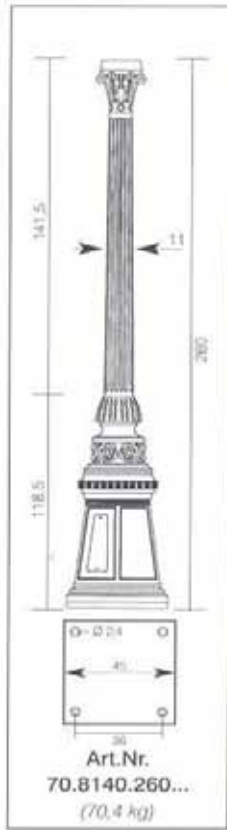

Auswahl an Masten / Sockeln

1.493,00 €

670,00 €

2.206,00 €

566,00 €

550,00 €

466,00 €

448,00 €

392,00 €

288,00 €

310,00 €

245,00 €

156,00 €

82,00 €

166,00 €

62,00 €

118,00 €

50,00 €

59,00 €