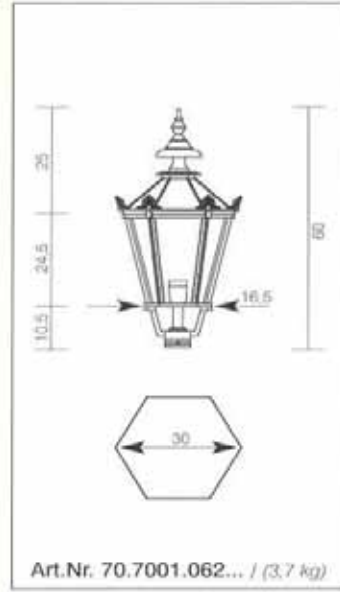

Auswahl an Hauben

340,00 €

245,00 €

173,00 €

148,00 €

326,00 €

237,00 €

165,00 €

140,00 €

387,00 €

293,00 €

220,00 €

195,00 €