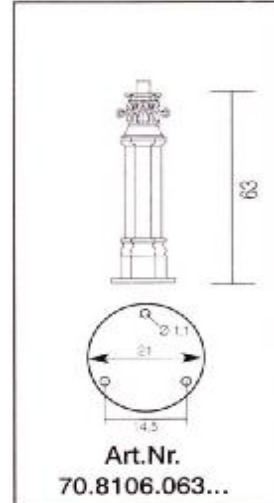

# Einzelteile für Poller / Wegweiser

Preise inkl. MwSt.

87,00 €

118,00 €

61,00 €

44,00 €

159,00 €

245,00 €