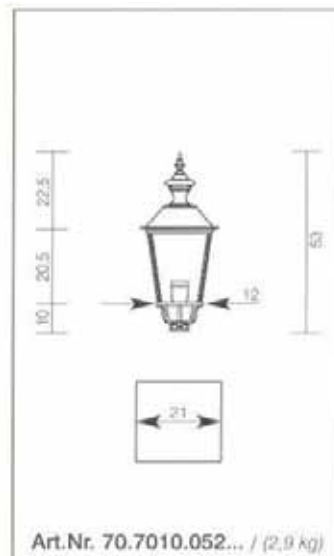

Auswahl an Hauben

Preise inkl. Mwst.

300,00 €

226,00 €

252,00 €

179,00 €

273,00 €

218,00 €

143,00 €

123,00 €

79,00 €

70,00 €

Eckornament Innenecke

Art. 70.4501.033

Eckornament Außenecke

Art. 70.4500.033

H 33cm, T 25cm

je 106,00€

passend für Wandarme

8210-8212, 8220, 8221