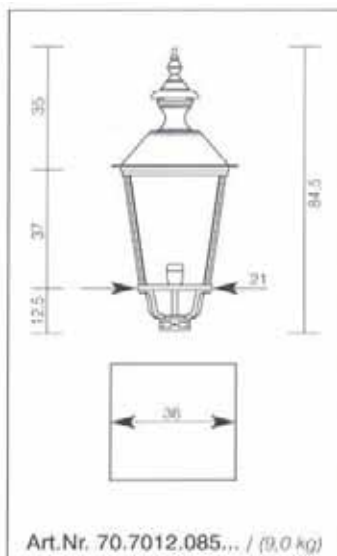

Auswahl an Hauben

Preise inkl. Mwst.

300,00 €

226,00 €

252,00 €

179,00 €

273,00 €

218,00 €

143,00 €

123,00 €

79,00 €

70,00 €

Eckornament Innenecke

Art. 70.4501.033

Eckornament Außenecke

Art. 70.4500.033

H 33cm, T 25cm

je 106,00€

passend für Wandarme

8210-8212, 8220, 8221