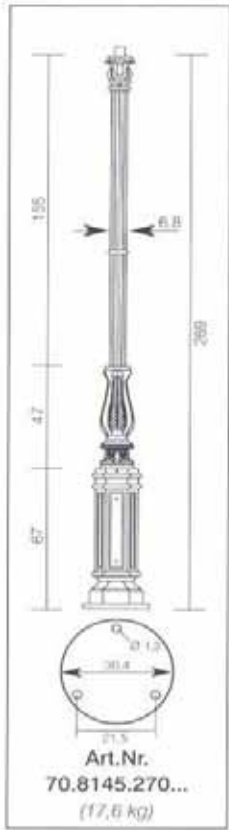

Auswahl an Masten / Sockeln

1.493,00 €

670,00 €

2.206,00 €

566,00 €

550,00 €

466,00 €

448,00 €

392,00 €

288,00 €

310,00 €

245,00 €

156,00 €

82,00 €

166,00 €

62,00 €

118,00 €

50,00 €

59,00 €