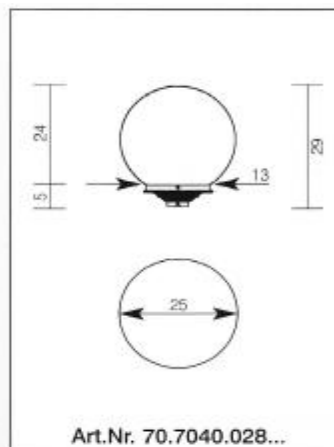

70,00 €

Eckornament Innenecke

Art. 70.4501.033

Eckornament Außenecke

Art. 70.4500.033

H 33cm, T 25cm

je 106,00€

passend für Wandarme

8210-8212, 8220, 8221