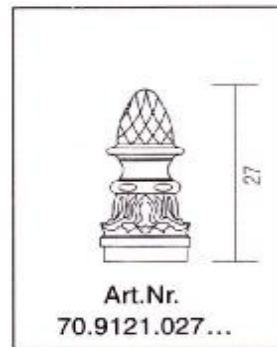

# Einzelteile für Poller / Wegweiser

Preise inkl. MwSt.

87,00 €

118,00 €

61,00 €

44,00 €

159,00 €

245,00 €