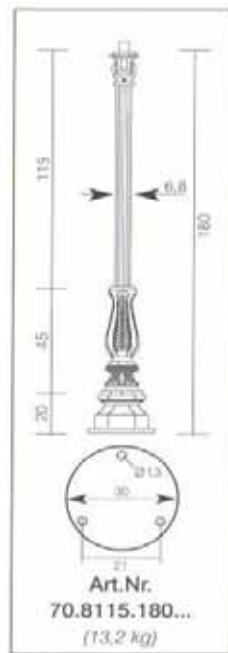

# Verteiler für mehrarmige Kandelaber

				70.9002.020 - 220,00€	70.9003.020 - 253,00€	70.9004.020 - 286,00€	
				70.9032.038 - 230,00€	70.9033.038 - 287,00€	70.9034.038 - 344,00€	
				70.9042.040 - 422,00€	70.9043.040 - 574,00€	70.9044.040 - 726,00€	
				70.9053.047 - 300,00€	70.9054.047 - 400,00€	70.9055.047 - 500,00€	
				70.9062.051 - 598,00€	70.9063.051 - 852,00€	70.9064.051 - 1107,00€	
				159,00 €	72,00 €	23,00 €	16,00 €

# Auswahl an Masten / Sockeln

1.493,00 €

670,00 €

2.206,00 €

566,00 €

550,00 €

466,00 €

448,00 €