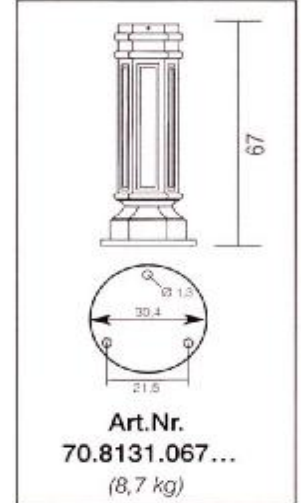

# Einzelteile für Poller / Wegweiser

Preise inkl. MwSt.

87,00 €

118,00 €

61,00 €

44,00 €

159,00 €

245,00 €

143,00 €

245,00 €

23,00 €

212,00 €

329,00 €

115,00 €

127,00 €

110,00 €