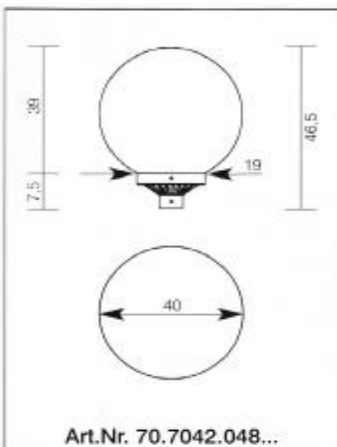

Auswahl an Hauben

Preise inkl. Mwst.

300,00 €

226,00 €

252,00 €

179,00 €

273,00 €

218,00 €

143,00 €

123,00 €

79,00 €

70,00 €

Eckornament Innenecke

Art. 70.4501.033

Eckornament Außenecke

Art. 70.4500.033

H 33cm, T 25cm

je 106,00€

passend für Wandarme

8210-8212, 8220, 8221