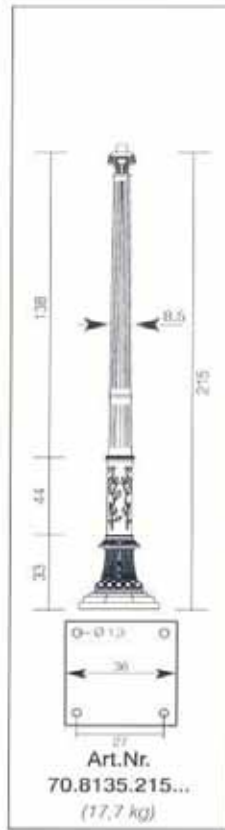

# Verteiler für mehrarmige Kandelaber

				70.9002.020 - 220,00€	70.9003.020 - 253,00€	70.9004.020 - 286,00€	
				70.9032.038 - 230,00€	70.9033.038 - 287,00€	70.9034.038 - 344,00€	
				70.9042.040 - 422,00€	70.9043.040 - 574,00€	70.9044.040 - 726,00€	
				70.9053.047 - 300,00€	70.9054.047 - 400,00€	70.9055.047 - 500,00€	
				70.9062.051 - 598,00€	70.9063.051 - 852,00€	70.9064.051 - 1107,00€	
				159,00 €	72,00 €	23,00 €	16,00 €

# Auswahl an Masten / Sockeln

1.493,00 €

670,00 €

2.206,00 €

566,00 €

550,00 €

466,00 €

448,00 €