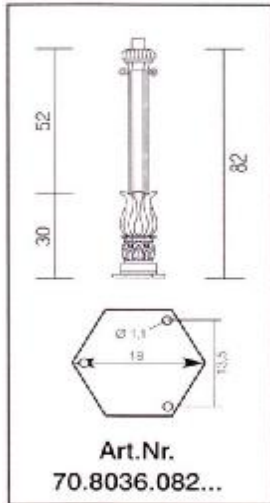

# Einzelteile für Poller / Wegweiser

Preise inkl. MwSt.

87,00 €

118,00 €

61,00 €

44,00 €

159,00 €

245,00 €