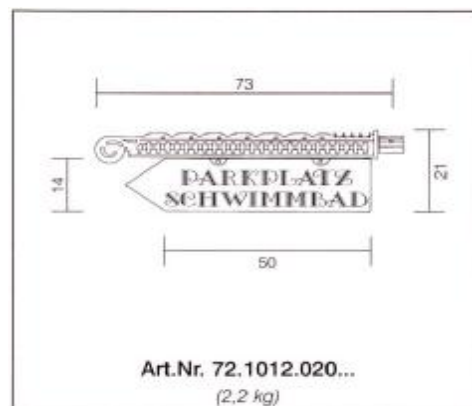

# Einzelteile für Poller / Wegweiser

Preise inkl. MwSt.

87,00 €

118,00 €

61,00 €

44,00 €

159,00 €

245,00 €

143,00 €

245,00 €

23,00 €

212,00 €

329,00 €

115,00 €

127,00 €

110,00 €