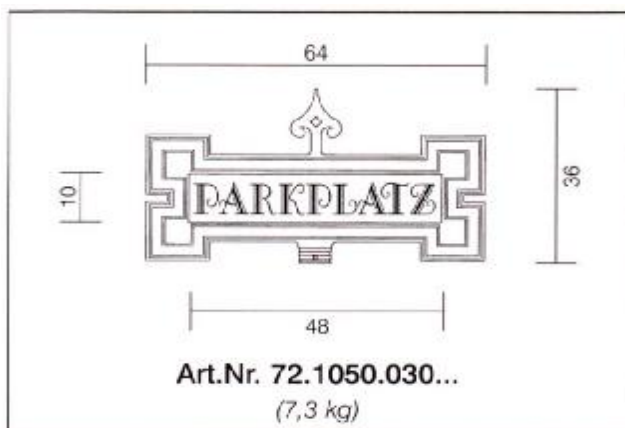

23,00 €

212,00 €