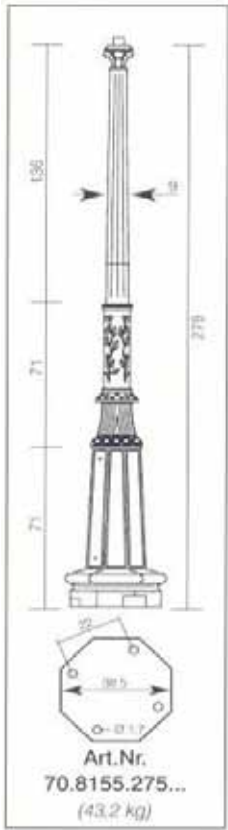

Auswahl an Masten / Sockeln