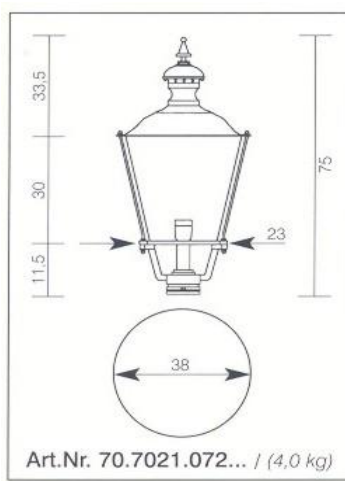

Auswahl an Hauben

Preise inkl. Mwst.

300,00 €

226,00 €

252,00 €

179,00 €

273,00 €

218,00 €

143,00 €

123,00 €

79,00 €

70,00 €

Eckornament Innenecke

Art. 70.4501.033

Eckornament Außenecke

Art. 70.4500.033

H 33cm, T 25cm

je 106,00€

passend für Wandarme

8210-8212, 8220, 8221